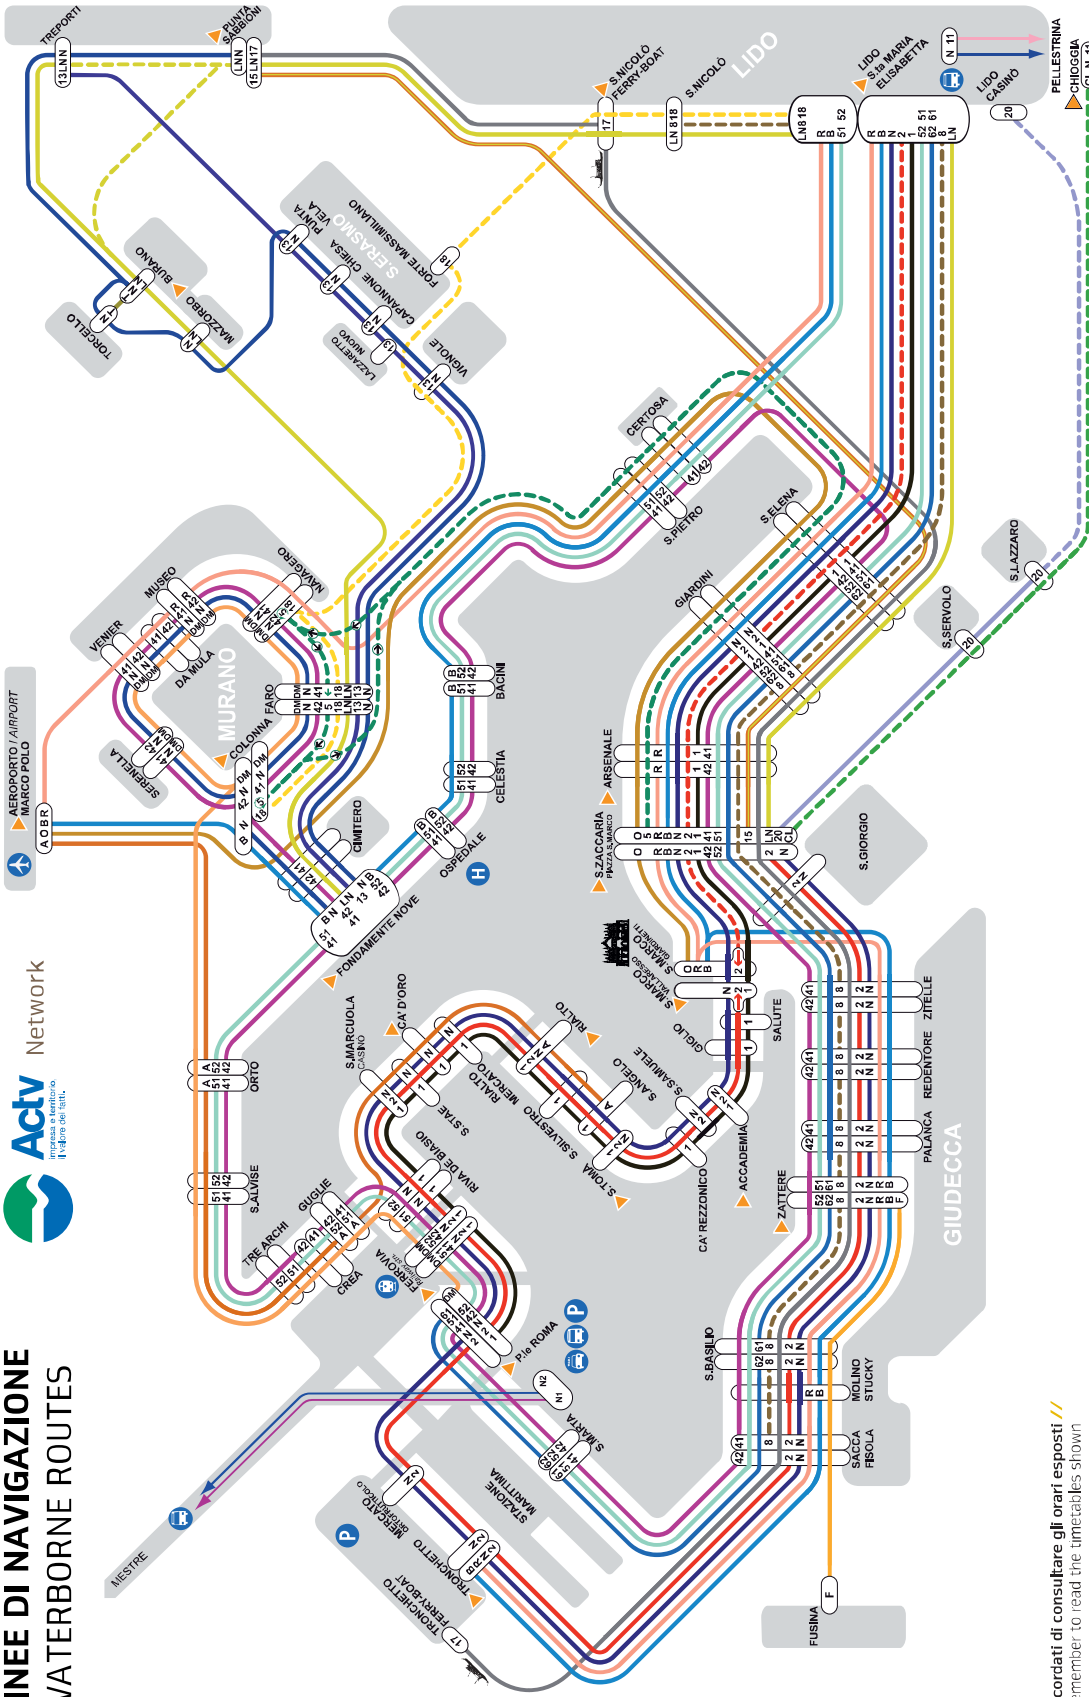

# LINEE DI NAVIGAZIONE WATERBORNE ROUTES

- 1
- 2
- 5
- 8
- 11
- 13
- 15
- 17
- 18
- 20
- 41
- 42
- 51
- 52
- 61
- 62
- DM
- LN
- T
- N

- A = ALIAGUNA ARANCIO
- B = ALIAGUNA BLU
- O = ALIAGUNA ORO
- R = ALIAGUNA ROSSA
- C = CLODIA
- F = FUSINA ZATTERE

Ricordati di consultare gli orari esposti //  
Remember to read the timetables shown

- Linea stagionale // Seasonal route
- ▲ Punti vendita // Ticket points - Hellovenezia

**Hellovenezia**  
OLTRE LA RETE, L'ESPERIENZA.

La linea non ferma  
The waterbus does not stop here

La linea ferma  
The waterbus does stop here

Informazioni / Information  
[www.hellovenezia.com](http://www.hellovenezia.com) // [www.actv.it](http://www.actv.it)  
call center (+39) 041 24.24